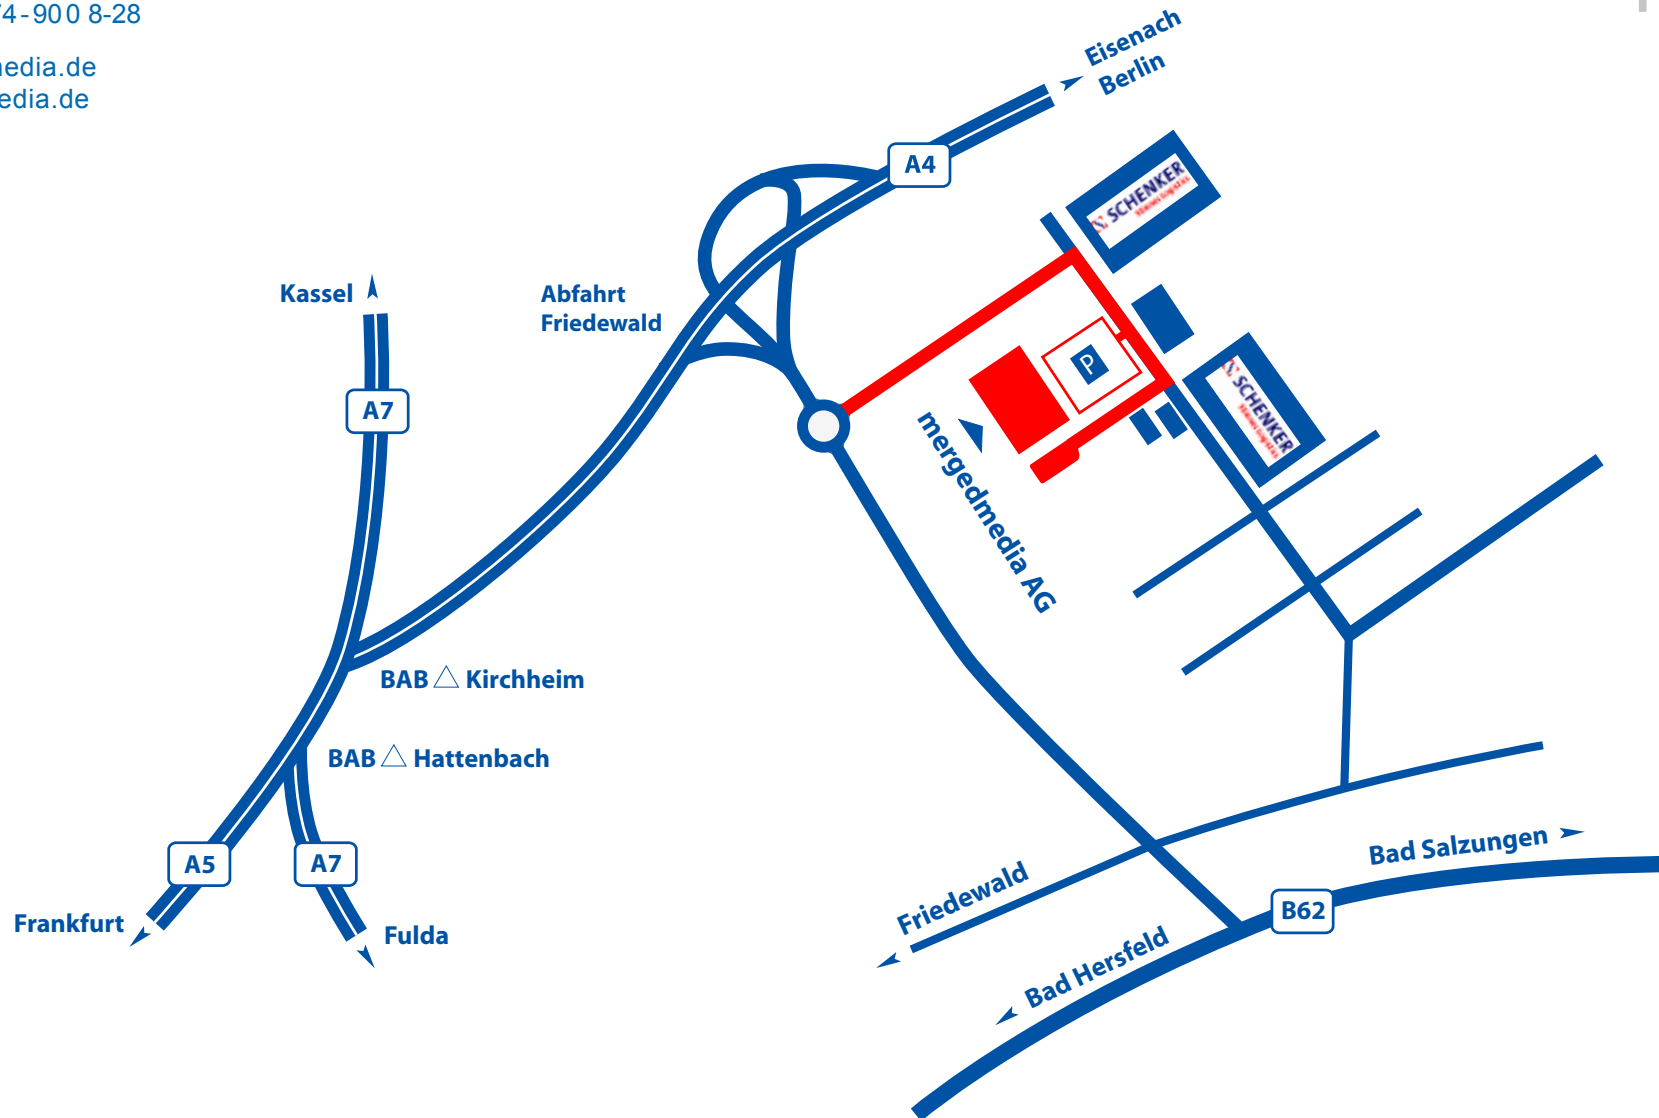

mergedmedia AG
Im Gewerbegebiet 25
36289 Friedewald

Tel: +49(0)6674-900 8-0
Fax: +49(0)6674-900 8-28

info@mergedmedia.de
www.mergedmedia.de

merged
media®

Folgen Sie ab dem Verkehrskreisel dem rot gekennzeichneten Straßenverlauf und parken Sie auf dem Schenker-Parkplatz!